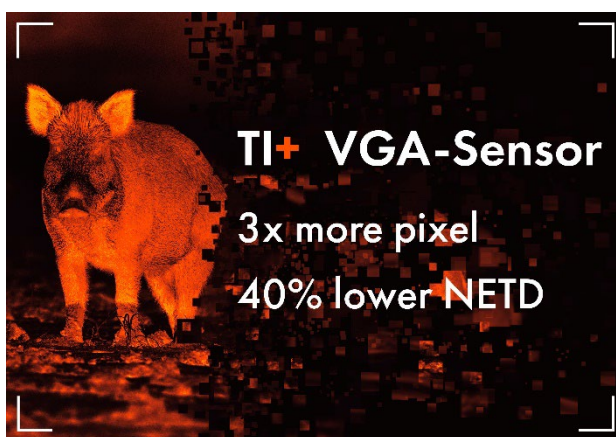

I nuovi modelli HELIA 18+/35+ sono dotati di sensori VGA da 12µm ad alta risoluzione e di ultima generazione e offrono un numero di pixel 3 volte superiore\* e una sensibilità del 40% più elevata (NETD <20 mK)\*.

\* rispetto ai sensori QVGA standard

Questa nuova tecnologia consente di ottenere, da un lato, un'immagine ad alto contrasto con un riconoscimento dei dettagli insuperabile e, dall'altro, un campo visivo eccezionalmente ampio.