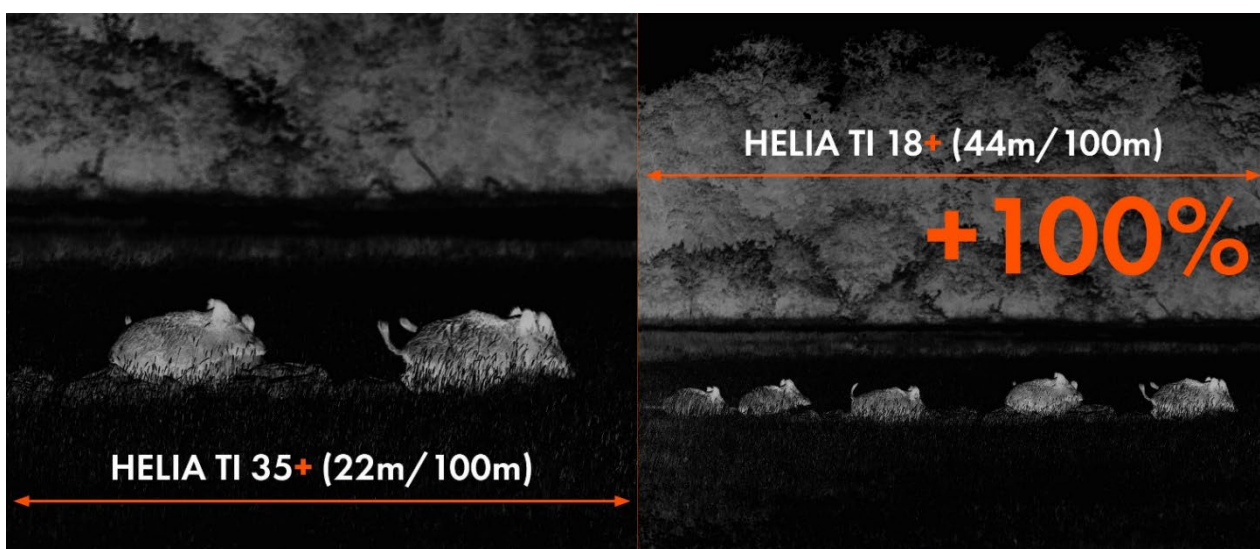

I nuovi modelli HELIA 18+/35+ sono dotati di sensori VGA da 12µm ad alta risoluzione e di ultima generazione e offrono un numero di pixel 3 volte superiore\* e una sensibilità del 40% più elevata (NETD <20 mK)\*.

\* rispetto ai sensori QVGA standard

Questa nuova tecnologia consente di ottenere, da un lato, un'immagine ad alto contrasto con un riconoscimento dei dettagli insuperabile e, dall'altro, un campo visivo eccezionalmente ampio.