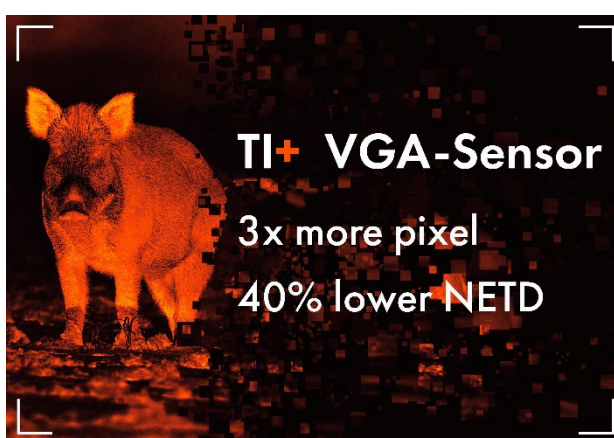

Tisková zpráva

Guntramsdorf, únor 2023

KAHLES

NOVÝ HELIA TI+

NEOBYČEJNĚ SNADNÉ ROZPOZNÁVÁNÍ

díky snímačům nejnovější generace s vysokým rozlišením

Chcete-li držet krok s nejnovějším vývojem technologie lovu, je třeba neustále přizpůsobovat a rozvíjet jak strategii lovu, tak vybavení.

Nové modely HELIA TI 18+/35+ jsou vybaveny 12 μ m snímači VGA nejnovější generace s vysokým rozlišením a nabízejí **tříkrát více pixelů*** a o **40 % vyšší citlivost (NETD < 20 mK)***.

* ve srovnání se standardními snímači QVGA