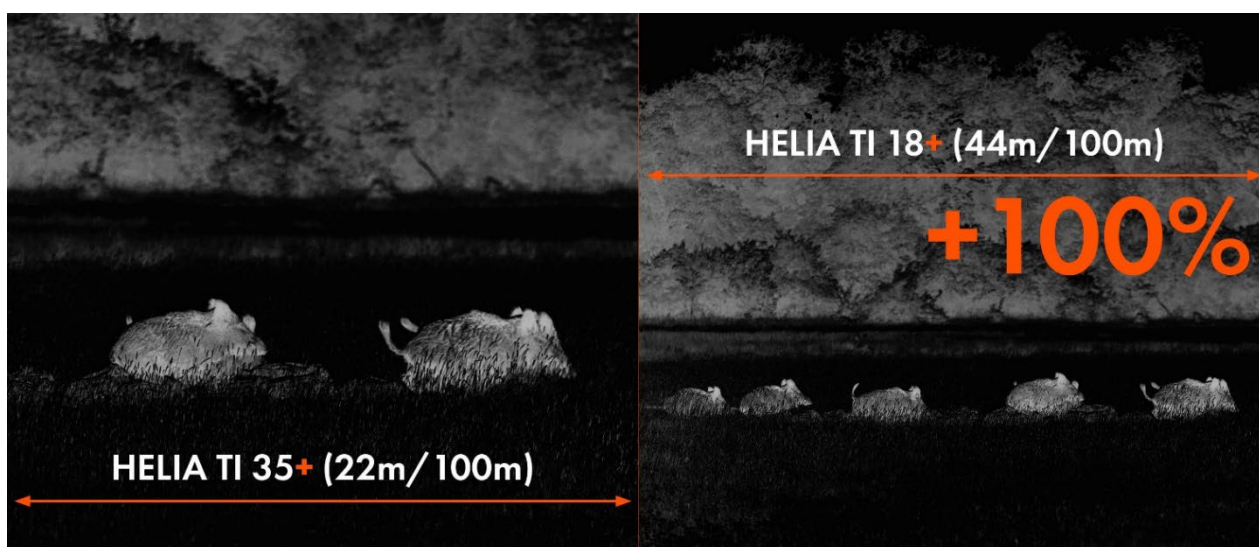

Josef Kampfer, Ředitel pro vztahy s veřejností

KAHLES Gesellschaft m.b.H

Danfoss-Straße 5, 2353 Guntramsdorf | Austria | +43 (0) 664 2353504 | j.kampfer@kahles.at | kahles.at