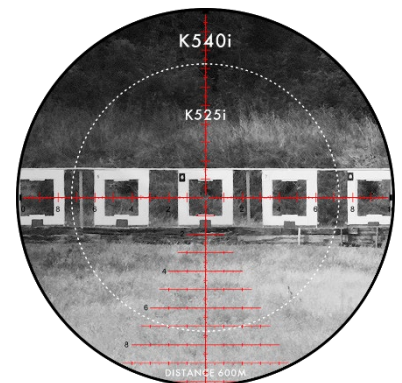

ÚJ K540i

ÚJ TÁVLATOKAT NYIT MEG – 40X

2024-ben a KAHLES bevezette a taktikai puskákhoz szánt távcsövek új generációját a **K328i** modellel. A vállalat története során először kifejlesztettek egy vadonatúj technikai platformot, amely megfelel a modern sportpuskák távcsöveivel szemben támasztott speciális követelményeknek, és amelynek a célkeresztje az első képsíkon van. Ma pedig, mindössze egy évvel később, bevezetjük a következő **KORSZAKALKOTÓ** terméket, amely mostantól **40X**-es nagyítást biztosít a forradalmi 8x-os zoommal rendelkező új generációs optikának köszönhetően.

Az új **K5-40x56i** lélegzetelállító megfigyelési élményt nyújt a teljes beállítási tartományban, valamint **40%-kal szélesebb látómezőt*** és minden korábbinál kényelmesebb eyey-box-ot kínál – még **40X**-es nagyítás mellett is. Rendkívül precíz felső tornya körülfordulásonként 160 kattanással rendelkezik, és az AMR, MSR2/Ki és SKMR4+ irányzékokhoz is elérhető az első képsíkon. A **K540i** abszolút precizitást, ismétlési pontosságot és egyedi kezelhetőséget garantálva nyújt maximális teljesítményt nagy távolságokon is.

A **K540i**-vel szemben a második modell, az új **K5-40x56i DLR** speciális DLR felső toronnyal és körülfordulásonként 100 kattanással rendelkezik, valamint a praktikus EasyRead toronyfeliratozással, amely a sebesség tekintetében jelentős előnyt biztosít a dinamikus, hosszútávú versenyeken. A **K540i DLR** az SKMR+ és SKMR4+ irányzékokkal kapható, amelyek a sportlövészet követelményeihez optimalizálva lettek kifejlesztve.