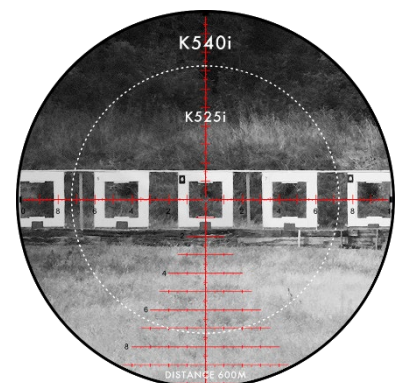

## NOVÝ K540i VIZIONÁŘ MĚNÍ PRAVIDLA HRY – 40X

V roce 2024 představila společnost KAHLES produkt **K328i**, čímž úspěšně započala novou éru taktických puškohledů. Vůbec poprvé v historii společnosti byla vyvinuta zcela nová technická platforma zaměřená speciálně na uspokojení poptávky po moderních sportovních puškohledech se záměrnými osnovami v první zobrazovací rovině. Dnes, o pouhý rok později, můžeme představit další přelomový model, ale nyní se 40X zvětšením založeným na revoluční optice nové generace s 8x zoomem.

Nový **K5-40x56i** nabízí úchvatný zážitek z pozorování v celém rozsahu nastavení a ohromuje o **40 % širším zorným polem\*** a výjimečným očním reliéfem, který přináší dosud nevídané pohodlí – a to i při 40X zvětšení. Vyznačuje se neobyčejně přesnou věžičkou výškové korekce se 160 kliknutími na úplné otočení a je k dispozici se záměrnými osnovami AMR, MSR2/Ki a SKMR4+ v první zobrazovací rovině. **K540i** kombinuje dokonalou přesnost, opakované precizní nastavení a jedinečné ovládání pro maximální výkon při střelbě na velké vzdálenosti.

Druhý model, nový **K5-40x56i DLR**, má na rozdíl od **K540i** speciální věžičku výškové korekce DLR se 100 kliknutími na úplné otočení a praktické písmenné označení EasyRead, což nabízí významnou výhodu při soutěžích Dynamic Long Range s důrazem na rychlost. **K540i DLR** je k dispozici se záměrnými osnovami SKMR+ a SKMR4+ vyvinutými a optimalizovanými podle požadavků sportovní střelby.