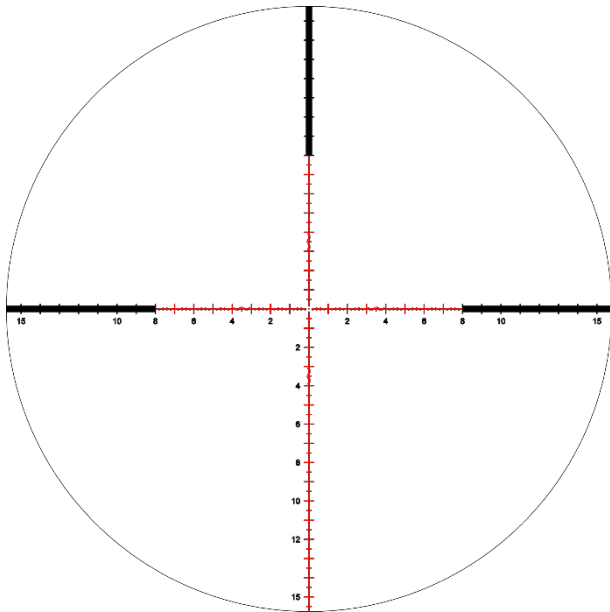

## NEU K525i DLR mit SKMR Absehen SPORTSCHIESSEN AUF TOP NIVEAU

Das K525i DLR wurde erstmals im Januar 2021 vorgestellt. Heute ist es eines der begehrtesten taktischen Zielfernrohre für ambitionierte Sportschützen rund um den Globus. Es basiert auf dem K525i und vereint maximale optische Leistung und Präzision mit einzigartiger Handhabung und Ergonomie. Die DLR Modelle wurden darüber hinaus optimiert für die hohen Anforderungen an die Schnelligkeit Dynamischer Long Range Bewerbe und ist ausgestattet mit extraweiten Sehfeld, einfach lesbaren Klicks, extralangem Stellhebel und Parallax Spinner. Aufgrund des großen Erfolges des DLR Konzeptes wird das Sortiment ab sofort um zwei Modelle mit SKMR Absehen erweitert.

So wie das SKMR4 Absehen, wurde auch das SKMR Absehen (Shannon Kay Milling Reticle) von Shannon Kay entwickelt und ist ein beliebtes Absehen bei Sportschützen für PRS und anderen dynamischen Wettberben auf mittlere und lange Distanzen. Es ist eine einfache, übersichtliche Alternative zum SKMR4 Absehen und daher eine wichtige Ergänzung des DLR Sortiments.

## PRODUKT HIGHLIGHTS

- ♦ Maximale optische Leistung mit extraweitem Sehfeld
- ♦ 100 Klicks pro Umdrehung - absolut zuverlässige Wiederholgenauigkeit und klar definierte Klicks
- ♦ Extragroße Turmbeschriftung für einfache und schnelle Ablesbarkeit
- ♦ Wahlweise Seitenverstellung links oder rechts mit TWIST GUARD Verdrehenschutz
- ♦ Inklusive extralangem Stellhebel und Parallaxe Spinner zum schnellen Verstellen
- ♦ SKMR / SKMR4 Leuchtabsehen in 1. Bildebene