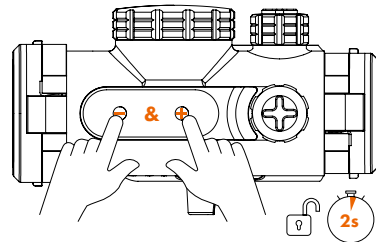

KAHLES

HELIA RD-C

QUICK REFERENCE GUIDE

20021 HELIA RD-C

4 & MAXLIGHT

AUTOMATICLIGHT

SAFELIGHT

1. AUTOMATICLIGHT **OFF**

1. AUTOMATICLIGHT **ON**

0,7cm/50m

0,7cm/50m

kahles.at/en/service

FC CE

NOTES

NOTES

kahles.at