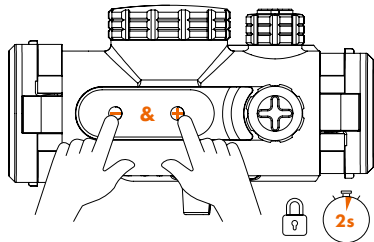

KAHLES

HELIA RD-C

QUICK REFERENCE GUIDE

20021 HELIA RD-C

4 & MAXLIGHT

AUTOMATICLIGHT

SAFELIGHT

1. AUTOMATICLIGHT **OFF**

1. AUTOMATICLIGHT **ON**

0,7cm/50m

0,7cm/50m

kahles.at/en/service

FC CE

NOTES

NOTES

kahles.at