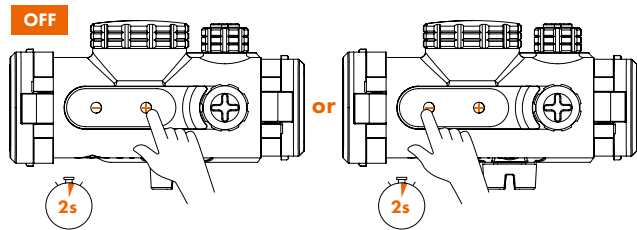

KAHLES

HELIA RD-C

QUICK REFERENCE GUIDE

20021 HELIA RD-C

4 & MAXLIGHT

AUTOMATICLIGHT

SAFELIGHT

1. AUTOMATICLIGHT **OFF**

1. AUTOMATICLIGHT **ON**

0,7cm/50m

0,7cm/50m

kahles.at/en/service

FC CE

NOTES

NOTES

kahles.at