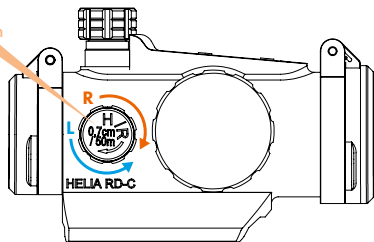

KAHLES

HELIA RD-C

QUICK REFERENCE GUIDE

20021 HELIA RD-C

4 & MAXLIGHT

AUTOMATICLIGHT

SAFELIGHT

1. AUTOMATICLIGHT **OFF**

1. AUTOMATICLIGHT **ON**

0,7cm/50m

0,7cm/50m

kahles.at/en/service

FC CE

NOTES

NOTES

kahles.at