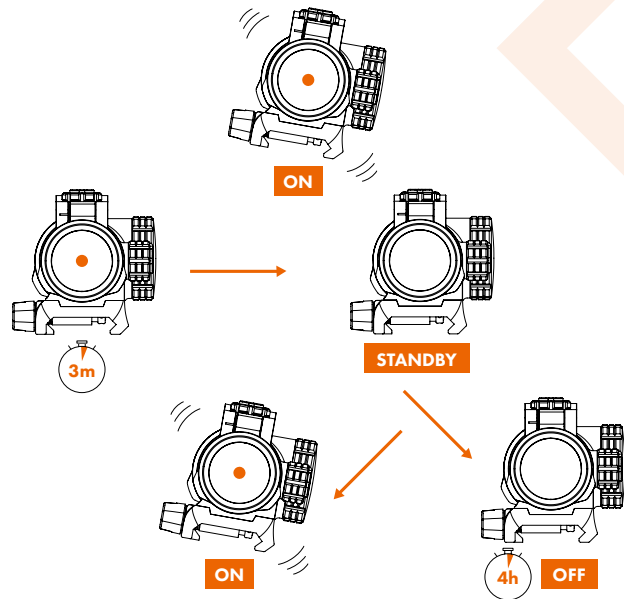

KAHLES

HELIA RD-C

QUICK REFERENCE GUIDE

20021 HELIA RD-C

4 & MAXLIGHT

AUTOMATICLIGHT

SAFELIGHT

1. AUTOMATICLIGHT **OFF**

1. AUTOMATICLIGHT **ON**

0,7cm/50m

0,7cm/50m

kahles.at/en/service

FC CE

NOTES

NOTES

kahles.at