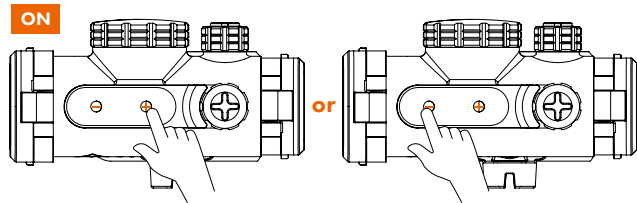

KAHLES

HELIA RD-C

QUICK REFERENCE GUIDE

20021 HELIA RD-C

4 & MAXLIGHT

AUTOMATICLIGHT

SAFELIGHT

1. AUTOMATICLIGHT **OFF**

1. AUTOMATICLIGHT **ON**

0,7cm/50m

0,7cm/50m

kahles.at/en/service

FC CE

NOTES

NOTES

kahles.at