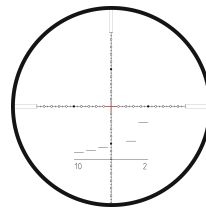

FEATURES

ABSEHEN / ABDECKMASSE

Mil4