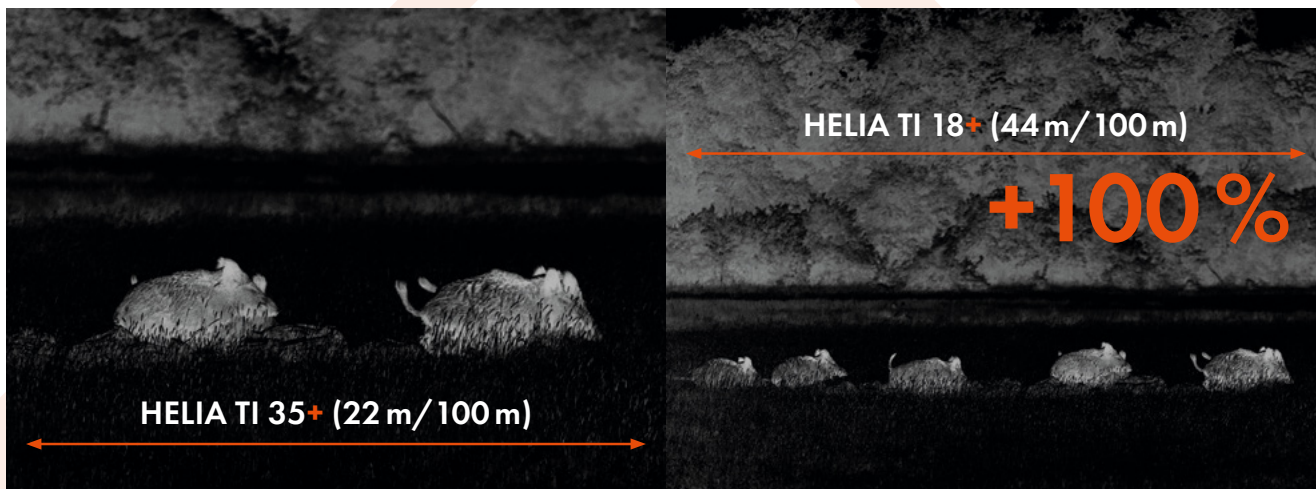

TI 18+ | TI 35+

TUOTTEEN KOHOKOHDAT

- ◆ Radikaalin yksinkertainen ja intuitiivinen – vain kaksi ohjauspainiketta
- ◆ Suurikontrastinen kuva ja ylittämätön yksityiskohtien erottuminen
- ◆ Poikkeuksellisen laaja näkökenttä on jopa 44 m/100 m
- ◆ Älykäs, automaattinen näytön virtapainike sekä kallistus- ja liikeanturi
- ◆ Käyttövalmis muutamassa sekunnissa
- ◆ Pudotuksen kestävä, vedenpitävä ja käyttövalmis äärimmäisiin lämpötiloihin
- ◆ Pitkä akunkesto – jopa –20 celsiusasteessa
- ◆ Ergonominen, vierimisen estävä muotoilu ja täydellisesti sijoitetut säätimet

TI 18+ Nopeaa havainnointia ja poikkeuksellisen laaja näkökenttä (44 m/100 m)

TI 35+ Luotettavaa tunnistusta, erinomainen yksityiskohtien erottuminen ja suurennus 2-kertaisesta jopa 16-kertaiseksi

AUTOMATICLIGHT