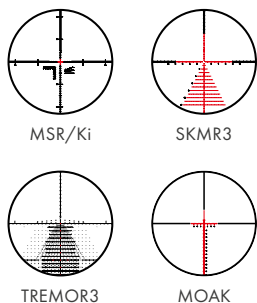

OMINAISUUDET

1. kuvataso

34 mm

TWIST
GUARD

ZERO
STOP

EasyRead

RISTIKKO

SKMR

3,5-18x50i

OMINAISUUDET

RISTIKKO

TUOTTEEN KOHOKOHDAT

- ◆ Ultralyhyt ja kevyt kiikaritähitin, jolla on laaja näkökenttä ja suuri kontrasti.
- ◆ Ehdottoman luotettava toistotarkkuus ja tarkat, selkeästi määritetyt naksut
- ◆ Sivusuunnan säätö valinnaisesti vasemmalla tai oikealla
- ◆ Innovatiivinen TWIST GUARD-koronsäätötorni (patentoitu)
- ◆ Patentoitu parallaksisäätö korkeussäätötornissa (25 m – ∞)
- ◆ Tarkka valaistu ristikko 1. kuvatasolla