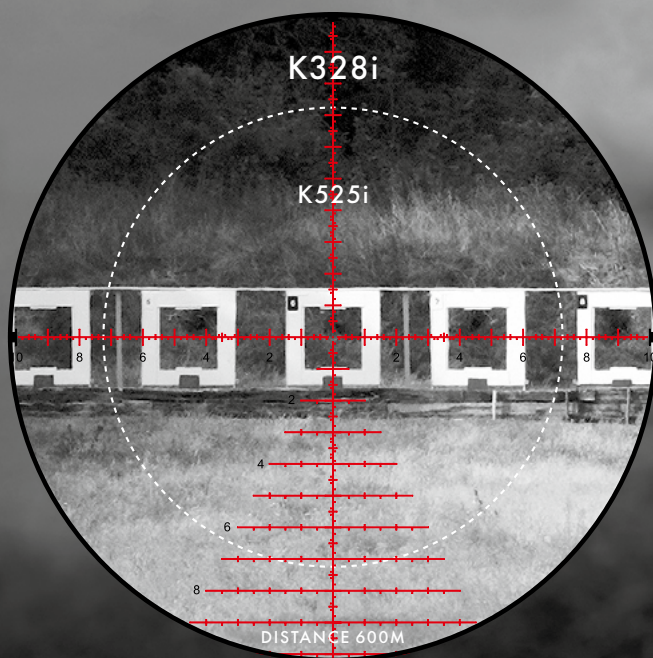

MAAILMAN UUTUUS

UUSI TAKTISTEN KIIKARITÄHTÄINTEN AIKAKAUSI

K328i

3,5-28x50i

K328i:n uraauurtava uuden sukupolven optinen suunnittelu asettaa uudet suorituskykystandardit 40% leveämmällä näkökentällä*, poikkeuksellisen mukavalla eyeboxilla ja 8x zoomilla, joka tarjoaa täydellisen optisen suorituskyvyn koko säätöalueella.