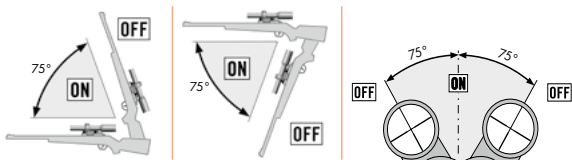

HELIA RD

OMINAISUUDET

Suojus, jossa lokero varaparisolle

AUTOMATIC-LIGHT

Älykäs ristikon valaistus takaa paristojen pidemmän käyttöiän

Automaticlight

Kaikki valaistut HELIA-metsästys-kiikaritähäimet on varustettu kaltevuusanturilla. Se tunnistaa, onko kiikaritähäin ampuma-asennossa vaiko ei. Anturi välittää nämä tiedot viiveettä edelleen valaisuksikölle ja ohjaa näin automaattisesti ristikon valaistuksen päälle- ja pois päältä kytkemistä, niin että kallisarvoista energiaa säästyy, kun tähtäintä ei käytetä.