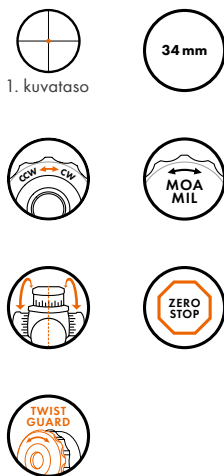

OMINAISUUDET

1. kuvataso

34 mm

TWIST
GUARD

ZERO
STOP

EasyRead

RISTIKKO

SKMR

3,5-18x50i

OMINAISUUDET

RISTIKKO

TUOTTEEN KOHOKOHDAT

- ◆ Ultralyhyt ja kevyt kiikaritähitin, jolla on laaja näkökenttä ja suuri kontrasti.
- ◆ Ehdottoman luotettava toistotarkkuus ja tarkat, selkeästi määritetyt naksut
- ◆ Sivusuunnan säätö valinnaisesti vasemmalla tai oikealla
- ◆ Innovatiivinen TWIST GUARD-koronsäätötorni (patentoitu)
- ◆ Patentoitu parallaksisäätö korkeussäätötornissa (25 m – ∞)
- ◆ Tarkka valaistu ristikko 1. kuvatasolla