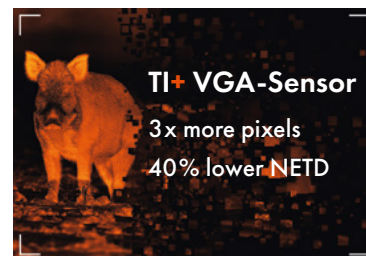

HELIA TI+ RADIKAALIN HELPPOA HAVAINNOINTIA

HELIA TI+ -lämpökuvantamislaitteet on jokaista yksityiskohtaa myöten radikaalisti optimoitu metsästykseseen. Intuiitiivisuus ja käyttömukavuus yhdistyvät niissä erinomaiseen kuvanlaatuun ja poikkeuksellisen laajaan näkökenttään. Ei yhtään ylimääräistä tai väärässä paikassa olevaa painiketta. Tinkimättömän yksinkertaista ja nopeaa havainnointia niin päivällä kuin yöllä.

TI 18+ | TI 35+

TUOTTEEN KOHOKOHDAT

- ◆ Radikaalin yksinkertainen ja intuitiivinen – vain kaksi ohjauspainiketta
- ◆ Suurikontrastinen kuva ja ylittämätön yksityiskohtien erottuminen
- ◆ Poikkeuksellisen laaja näkökenttä on jopa 44 m/100 m
- ◆ Älykäs, automaattinen näytön virtapainike sekä kallistus- ja liikeanturi
- ◆ Käyttövalmis muutamassa sekunnissa
- ◆ Pudotuksen kestävä, vedenpitävä ja käyttövalmis äärimmäisiin lämpötiloihin
- ◆ Pitkä akunkesto – jopa –20 celsiusasteessa
- ◆ Ergonominen, vierimisen estävä muotoilu ja täydellisesti sijoitetut säätimet