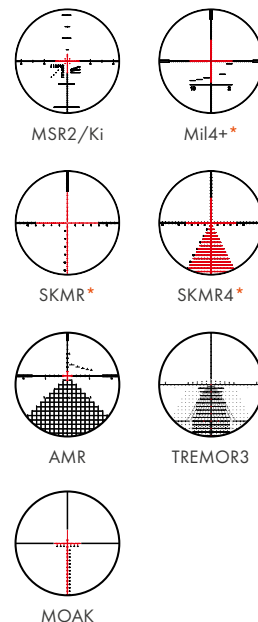

SIGTEMIDLER