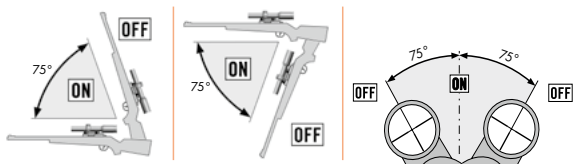

AUTOMATIC-LIGHT

Den intelligente sigtebelysning for længere batterilevetid

Alle belyste HELIA jagtsigtekikkerter er udstyret med en hældningssensor. Den registrerer, om sigtekikkerten er i skudposition eller ej. Sensoren giver disse informationer videre til belysningsenheden uden nogen forsinkelse og styrer således automatisk tænding/slukning af sigtebelysningen for at spare værdifuld energi, når den ikke skal bruges.

Aktiv-tilstand

- Den tændte sigtebelysning med Automaticlight er altid aktiv i vinkelområdet på 75° (højre/venstre).

Standby-tilstand

- Efter 2 minutter uden bevægelse i Aktiv-tilstand slukkes sigtebelysningen og skifter til „Standby“ tilstand. Reaktivering fra „Standby“ sker efter selv den mindste bevægelse, og sigtebelysningen aktiveres igen på brøkdele af et sekund med den sidst valgte belysningsintensitet.
- I vinkelområdet mellem 45° – 75° (op/ned) skifter belysningen til „Standby“ tilstand efter 2 minutter, også ved bevægelse
- Fra et vinkelområde på over 75° (op/ned/sideværts) slukkes sigtebelysningen straks og skifter til „Standby“ tilstand

Efter 2 timers inaktivitet slukkes belysningen helt. For at reaktivere belysningsenheden skal drejekontakten på ny slås fra og til igen.

HELIA RD-C og HELIA RD

HELIA RD-C/RD er udstyret med en bevægelsessensor. Efter 3 minutter uden bevægelse slås HELIA RD-C/RD automatisk fra og skifter til „Standby“ tilstand. Reaktivering fra „Standby“ sker ved selv den mindste bevægelse, og den røde prik aktiveres igen på brøkdele af et sekund med den sidst valgte belysningsintensitet. Efter 4 timer uden bevægelse slås HELIA RD-C/RD helt fra.