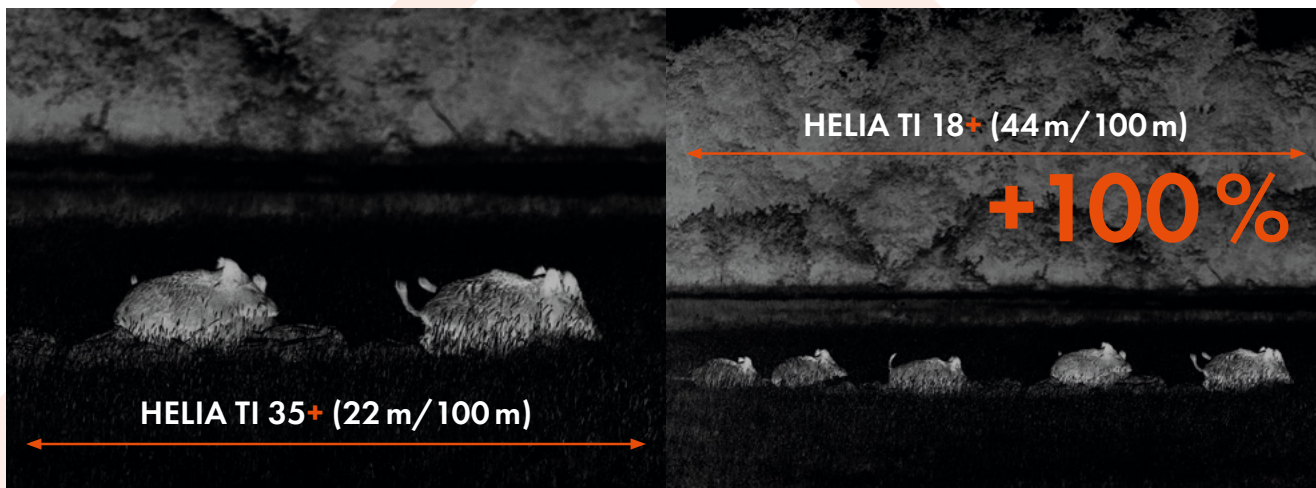

TI 18+ Hurtig registrering med et exceptionelt stort synsfelt på 44 m/100 m.

TI 35+ Pålidelig identifikation med enestående detaljegenkendelse og 2x til 16x forstørrelse.