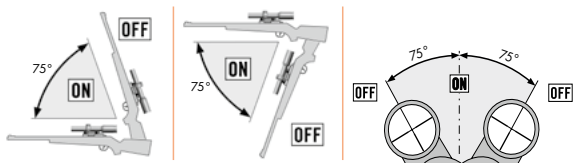

Aktiv-läge

- ◆ Riktmedlets belysning med inkopplad Automaticlight är alltid aktivt vid en vinkel inom vinkelområdet 75° (uppåt/nedåt/i sidled).

Standby-läge

- ◆ Efter 2 minuter i stilla tillstånd stänger riktmedlets belysning av sig och går till standby-läget. För återaktivering från "Standby"-läget är den minsta rörelsen tillräcklig och belysningen i riktmedlet återaktiveras på en bråkdel av en sekund med den senast valda ljusstyrkan.
- ◆ I vinkelområdet 45–75° (uppåt/nedåt) förblir belysningen aktiv i 2 minuter och växlar sedan till standby-läget.
- ◆ Från ett vinkelspann på över 75° (uppåt/nedåt/i sidled) stänger riktmedlets belysning av sig och går till standby-läget.