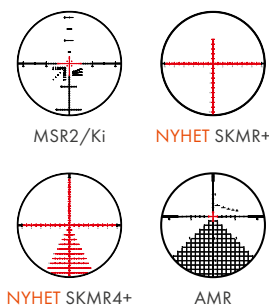

RIKTMEDEL

*Baserat på jämförelse med K525i vid 25x förstoring.