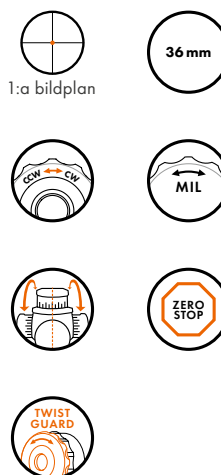

FUNKTIONER