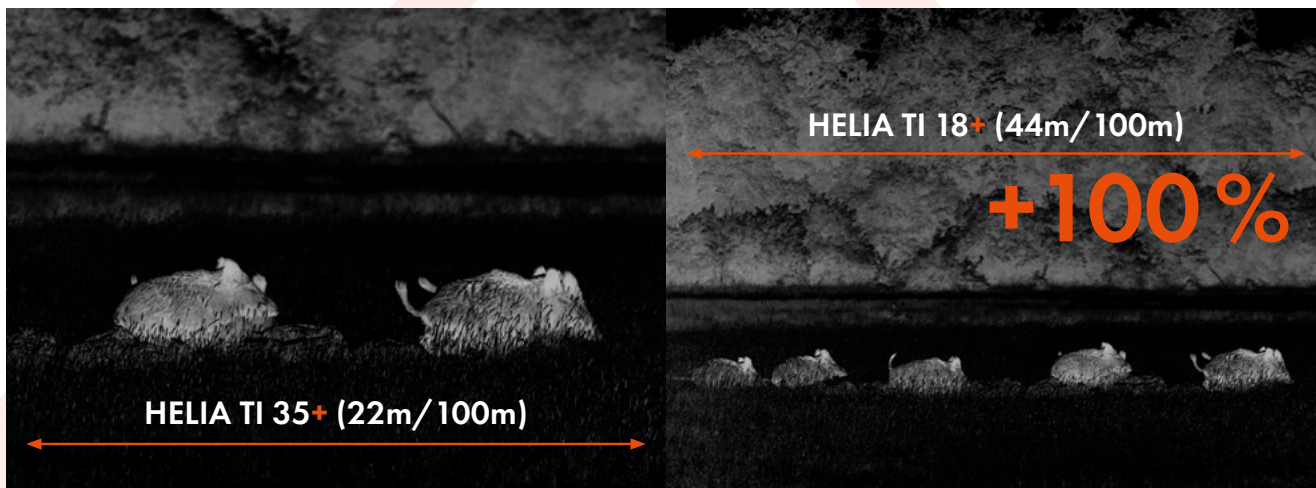

HELIA TI+ FANTASTISKT ENKEL IDENTIFIERING

HELIA TI+-termiska handenheter är optimerade för jakt in i minsta detalj. De kombinerar intuitiv, användarvänlig hantering med utmärkt bildprestanda och ett exceptionellt brett synfält. Inte en knapp för mycket och de sitter där de skall. Kompromisslöst enkel och snabb identifiering dag och natt.

TI 18+ | TI 35+

PRODUKTFÖRDELAR

- ◆ Genomgående enkel och intuitiv – med endast två knappar
- ◆ Bild med hög kontrast och oöverträffad detaljidentifiering
- ◆ Exceptionellt brett synfält på upp till 44m/100m
- ◆ Intelligent display som slås på och stängs av med lutnings- och rörelsesensor
- ◆ Redo att användas på bara några sekunder
- ◆ Fallsäker, vattentät och klarar av att användas även i extrema temperaturer
- ◆ Lång batterilivslängd – även vid -20°C
- ◆ Ergonomisk, funktionell design (enheten rullar inte i väg) och perfekt placerade reglage

Med senaste generationens högupplösta 12 µm VGA-sensorer – för en bild med hög kontrast och oöverträffad detaljidentifiering.

jämfört med vanliga QVGA-sensorer

TI 18+ Snabb identifiering med ett exceptionellt brett synfält på 44m/100m.