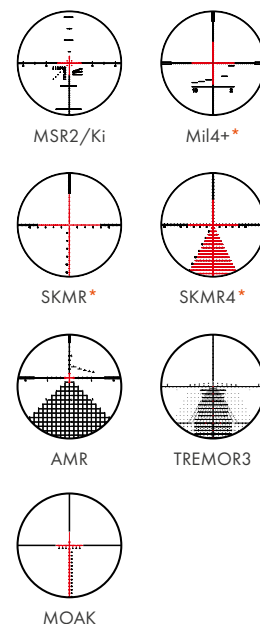

DRADENKRUIZEN

* Zolang de voorraad strekt