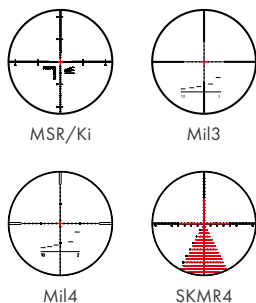

DRADENKRUIZEN

BELANGRIJKSTE PRODUCTKENMERKEN

- Groot gezichtsveld, uitzonderlijk comfortabele "eyebox" en contrastrijk beeld
- Steeds zeer betrouwbaar klikken
- Optionele zijdelingse verstelling links of rechts
- Gepatenteerde parallaxverstelling geïntegreerd in de hoogteverstellingstoren (50 m tot ∞)
- Nauwkeurig verlicht dradenkruis in het 1e beeldvlak