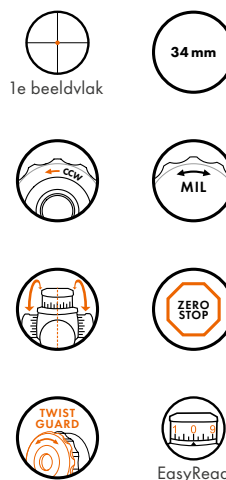

PICTOGRAMMEN