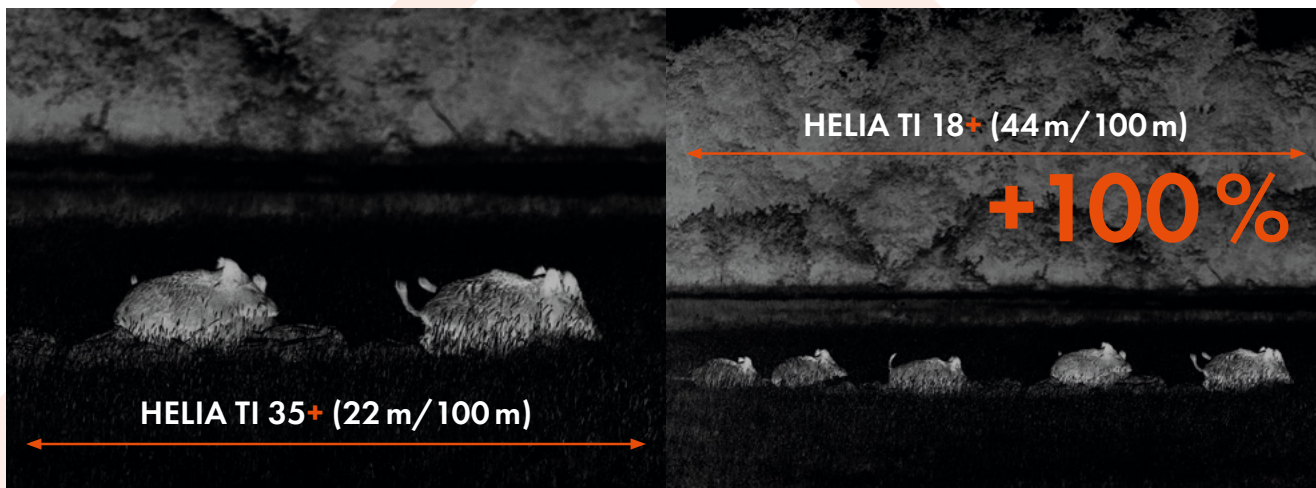

## BELANGRIJKSTE PRODUCTKENMERKEN

- ◆ Buitengewoon eenvoudig en intuïtief – met slechts 2 bedieningsknoppen
- ◆ Contrastrijk beeld met een ongeëvenaarde detailherkenning
- ◆ Uitzonderlijk groot gezichtsveld tot 44 m/ 100 m
- ◆ Intelligente automatische in- en uitschakeling van het display met kantel- en bewegingssensor
- ◆ Klaar voor gebruik in slechts enkele seconden
- ◆ Valbestendig, waterdicht en geschikt voor gebruik in extreme temperaturen
- ◆ Lange batterijduur – zelfs bij –20 graden Celsius
- ◆ Ergonomisch, rolbestendig ontwerp en perfect geplaatste bedieningselementen

**TI 18+** Snelle detectie met een uitzonderlijk groot gezichtsveld van 44 m/100 m.

**TI 35+** Betrouwbare identificatie met uitstekende detailherkenning en 2- tot 16-voudige vergroting.