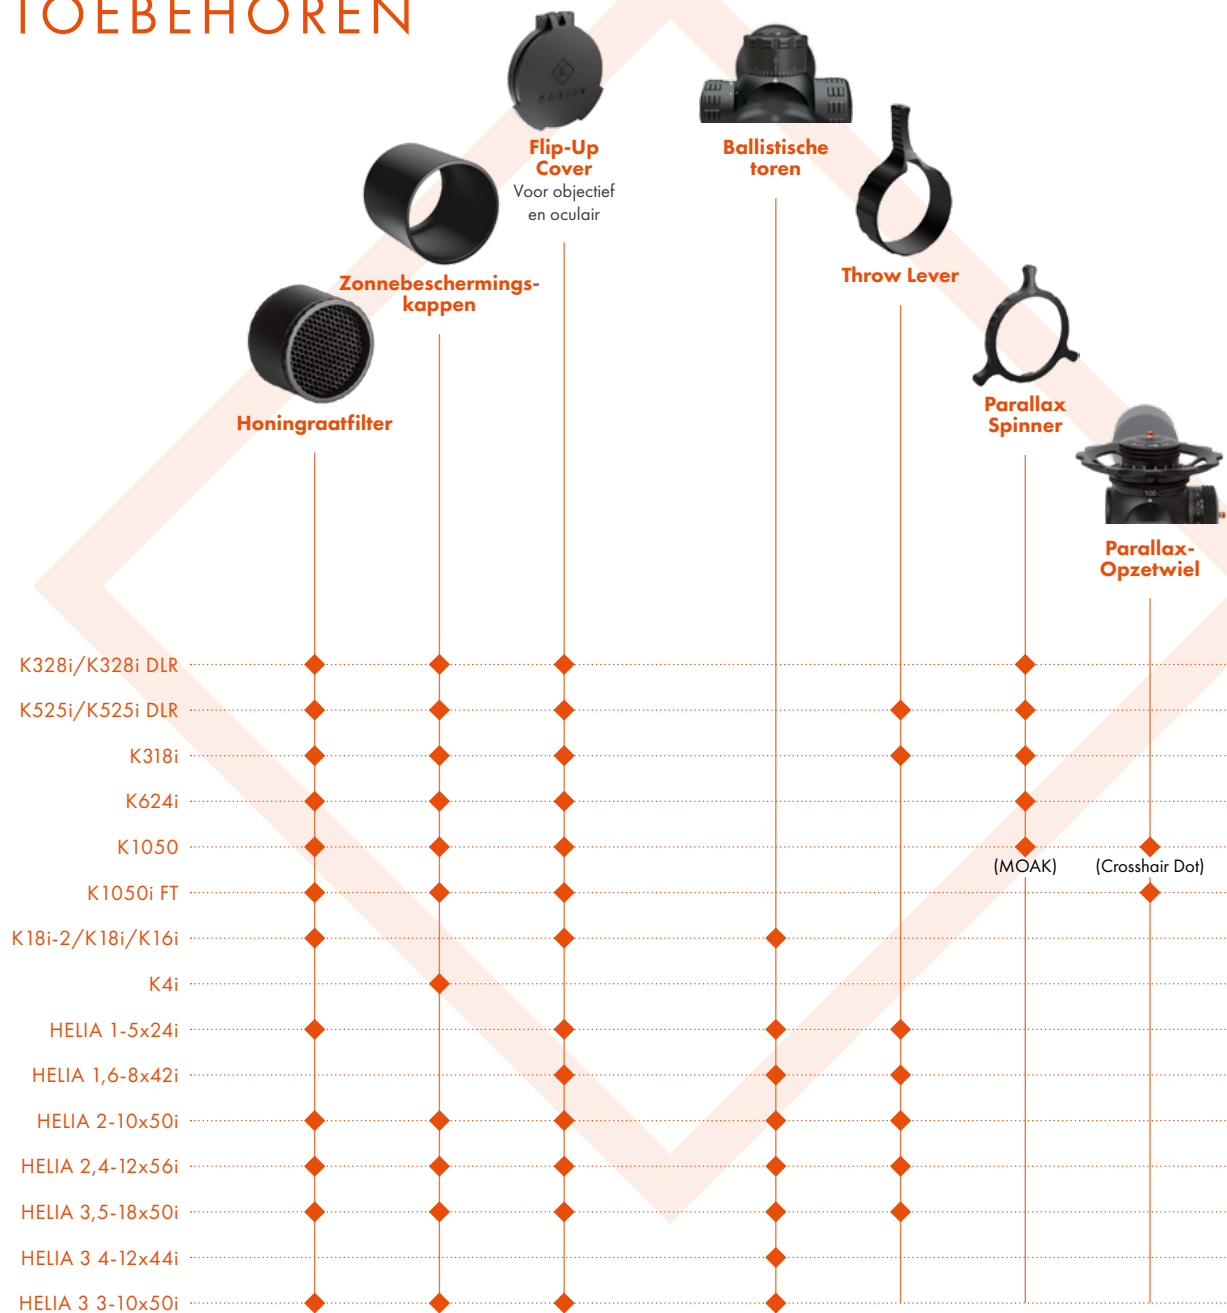

## SNEL ERGONOMISCH BETROUWBAAR

De compacte HELIA RF-M 7x25 heeft een ergonomisch design, een intuïtieve en eenvoudige bediening en is uitgerust met een groot gezichtsveld en jachtrelevante functies.

Zo werkt de afstandsbepaling in het jachtgebied snel en eenvoudig en kun je je tijdens de jacht goed concentreren.

## BELANGRIJKSTE PRODUCTKENMERKEN

- ◆ Snelle en betrouwbare doelwitherkenning tot 2.000 m
- ◆ Ergonomisch design, intuïtieve bediening, eenvoudige menu-indeling
- ◆ Uitzonderlijke randscherpte en groot gezichtsveld van 117 m/1.000 m
- ◆ Hoogwaardig OLED-display met 5 handmatige verlichtingsniveaus en weergave in meter of yards
- ◆ EAC-functie (Enhanced Angle Compensation) voor hoekcorrectie (gepatenteerd)
- ◆ Scan-modus, temperatuur- en luchtdrukweergave
- ◆ Lange batterijlevensduur ~ 4.000 metingen

# TOEBEHOREN