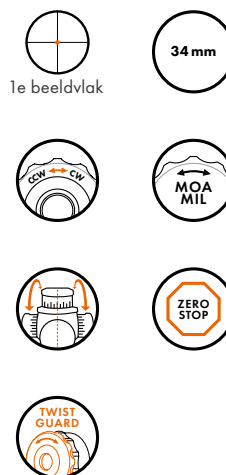

PICTOGRAMMEN