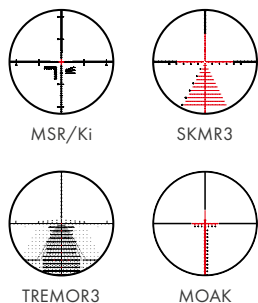

DRADENKRUIZEN

BELANGRIJKSTE PRODUCTKENMERKEN

- Ultrakorte en lichte richtkijker met breed gezichtsveld en een zeer contrastrijk beeld
- Steeds zeer betrouwbaar klikken
- Optionele zijdelingse verstelling links of rechts
- Innovatieve TWIST GUARD bescherming (gepatenteerd)
- Gepatenteerde parallaxverstelling geïntegreerd in de hoogtevastellingstoren (25 m tot ∞)
- Nauwkeurig verlicht dradenkruis in het 1e beeldvlak